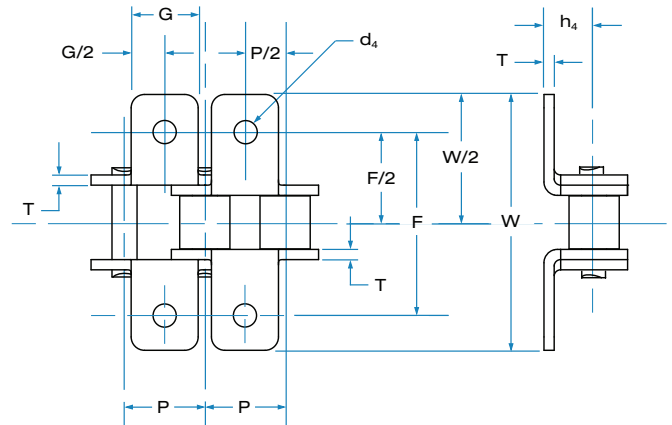

Single-Pitch Attachments

Single, Bent-Lug

(All dimensions listed in inches)

A-1

K-1

Chain Number	P	G	F	W	T	h ₄	d ₄
35	0.375	0.311	0.748	1.126	0.051	0.250	0.134
40	0.500	0.374	1.000	1.386	0.059	0.311	0.134
41	0.500	0.374	0.945	1.315	0.051	0.272	0.142
50	0.625	0.500	1.250	1.819	0.080	0.406	0.217
60	0.750	0.626	1.500	2.189	0.095	0.469	0.217
80	1.000	0.752	2.000	2.551	0.128	0.626	0.268
100	1.250	1.000	2.500	3.535	0.157	0.780	0.362
120	1.500	1.126	3.000	4.272	0.189	0.906	0.386
140	1.750	1.374	3.500	4.843	0.220	1.126	0.449
160	2.000	1.500	4.000	5.622	0.252	1.250	0.516
200	2.500	2.000	5.000	7.047	0.315	1.688	0.642