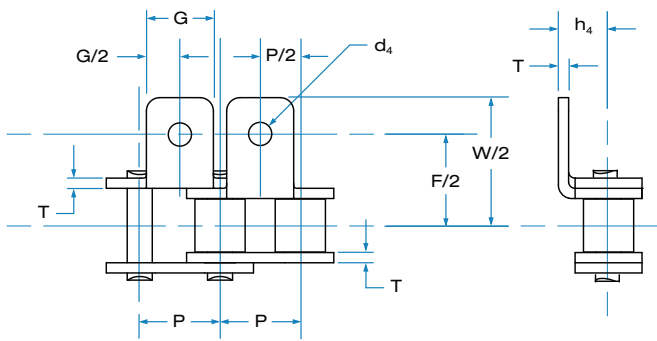

Single-Pitch Attachments

Single, Bent-Lug

(All dimensions listed in inches)

A-1

K-1

Chain Number	P	G	F	W	T	h ₄	d ₄
35	0.375	0.311	0.748	1.126	0.051	0.250	0.134
40	0.500	0.374	1.000	1.386	0.059	0.311	0.134
41	0.500	0.374	0.945	1.315	0.051	0.272	0.142
50	0.625	0.500	1.250	1.819	0.080	0.406	0.217
60	0.750	0.626	1.500	2.189	0.095	0.469	0.217
80	1.000	0.752	2.000	2.551	0.128	0.626	0.268
100	1.250	1.000	2.500	3.535	0.157	0.780	0.362
120	1.500	1.126	3.000	4.272	0.189	0.906	0.386
140	1.750	1.374	3.500	4.843	0.220	1.126	0.449
160	2.000	1.500	4.000	5.622	0.252	1.250	0.516
200	2.500	2.000	5.000	7.047	0.315	1.688	0.642